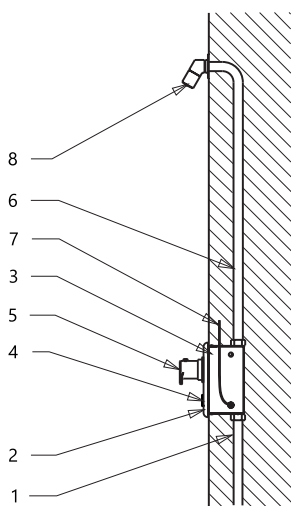

Baterii de duș cu buton piezo SLZA 20PT

SLZA 20PT

Caracteristici

- spălare automată de igienizare
- antivandal
- control duș cu buton piezo pentru dușuri cu monezi și token cu index N
- este destinată pt. apă rece și caldă, reglarea temperaturii cu mixer termostatic
- siguranță la opărire
- apa caldă este oprită automat după oprirea apei reci

Schemă de montaj

- 1 - alimentare apă
- 2 - capac din oțel inox
- 3 - cutie de montaj
- 4 - buton piezo
- 5 - mixer cu cartuș
- 6 - țeavă inox
- 7 - alimentare cu energie electrica se face de la aparatul cu monede
- 8 - rozetă duș (se comandă separat)

Specificații tehnice

Dimensiuni capac inox	170 x 170 x 10 mm
Dimensiuni cutie de montaj	155 x 155 x 82 mm
Presiune apă	0,1 - 0,6 MPa
Debit	12 l/min. (dată inf.)
Alimentare apă	filet ext. G 3/4"
Ieșire apă	filet ext. G 3/4"

Specificații livrare

SLZA 20PT - cod 88209

capac din oțel inox, cutie de montaj din oțel inox și racord alam, valvă electromagnetică, robinet sferic și mixer termostatic

Accesorii recomandate

SLT 04	- cod 09040	valvă termostatică 3/4", debit 28 l/min la o presiune de 0,1 MPa
SLT 05	- cod 09050	valvă termostatică 1/2", debit 42 l/min la o presiune de 0,1 MPa
SLT 07	- cod 09070	valvă termostatică 3/4", debit 43 l/min la o presiune de 0,1 MPa
SLT 08	- cod 09080	valvă termostatică 1", debit 53 l/min la o presiune de 0,1 MPa
SLT 09	- cod 09090	valvă termostatică 5/4", debit 82 l/min la o presiune de 0,1 MPa
SLT 10	- cod 09100	valvă termostatică 6/4", debit 155 l/min la o presiune de 0,1 MPa
SLA 03	- cod 06030	rozetă de duș antivandalism jet reglabil
SLA 13	- cod 06130	rozetă de duș antivandalism jet reglabil
SLA 14	- cod 06140	rozetă de duș antivandalism
SLA 39	- cod 06390	rozetă de duș antivandalism
SLA 40	- cod 06400	rozetă de duș antivandalism jet reglabil
SLA 64	- cod 06640	cheie pentru strângerea piuliței supapei termostaticice