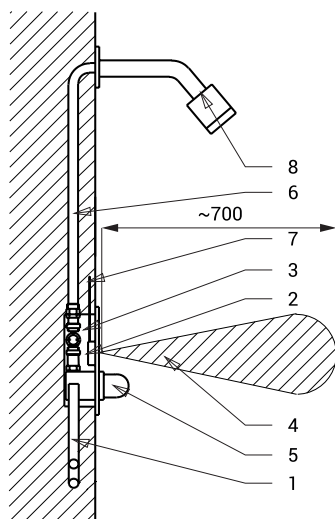

Caracteristici

- **spălare automată de igienizare**
- cu 2 căi de alimentare temperatura se reglează cu mixer cu cartuș ceramic
- apa curge atâta timp cât utilizatorul se află în zona activă a senzorului
- apa se oprește după ce utilizatorul părăsește zona activă (reglabil între 0,25 - 7,75 sec.), standard este setat la 3 sec.
- perioada de spălare este reglabilă de la 0,5 la 15,5 sec.
- monitorizarea capacității bateriei (la modelele cu index B)
- funcționare și în regim START/STOP
- posibilitate de reglare a parametrilor cu telecomanda SLD 03

Schemă de montaj

- 1 - alimentare apă
- 2 - capac din oțel inox cu electronică
- 3 - cutie de montaj
- 4 - rază activă
- 5 - mixer cu cartuș
- 6 - țevă inox
- 7 - alimentare curent
- 8 - rozetă duș (se comandă separat)

Specificații tehnice

Dimensiuni capac inox	170 x 170 x 10 mm
Dimensiuni cutie de montaj	155 x 155 x 82 mm
Tensiune de operare	
▪ SLS 02	24 V DC
▪ SLS 02B	6 V
Putere	
▪ la 24 V DC	7 W
▪ la tensiune de 6 V	3 W
Durata de viață a bateriei	
▪ 4 buc. baterii alcaline AA 1,5 V, 2700 mAh	aprox. 2 ani (100 utilizări/zi)
Raza activă	
▪ standard	0,27 - 0,35 m
▪ program START/STOP	0,05 - 0,15 m
Presiune apă	0,1 - 0,6 MPa
Debit	12 l/min. (dată inf.)
Alimentare apă	filet ext. G 3/4"
Ieșire apă	filet ext. G 3/4"

Specificații livrare

SLS 02	-	cod 02020	capac din oțel inox cu electronică, cutie de montaj din oțel inox și racord alam,
SLS 02B	-	cod 02026	valvă electromagnetică, robinet sferic și mixer cu cartuș, set 4 baterii alcaline 1,5 V, 2700 mAh (SLS 02B)