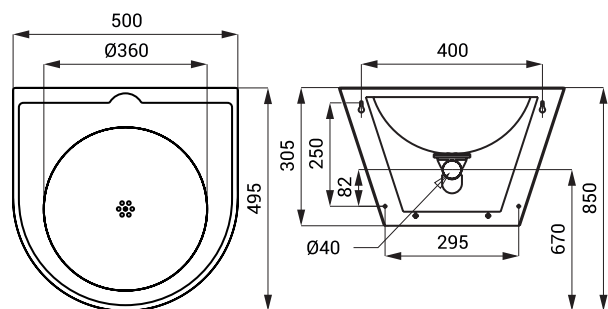

Dimensiuni

Specificații livrare

SLUN 58 - cod 93580 lavoar din oțel inox, sifon, set fixare

Dimensiuni

Specificații livrare

SLUN 59 - cod 93590 lavoar din oțel inox, sifon, set fixare

Caracteristici

- antivandal
- destinat în special închisorilor
- lavoar din oțel inox
- montaj prin ușă de service cu șuruburi speciale
- fără gaură pentru baterie (poate fi executat la comand)
- umplut cu spumă din poliuretan (pentru evitarea zgomotelor)
- material AISI - 304
- finisaj periat

SLUN 69

Caracteristici

- antivandal
- lavoar din oțel inox
- fără gaură pentru baterie (poate fi executat la comand)
- montaj pe placă
- material AISI - 304
- finisaj periat

Dimensiuni

Specificații livrare