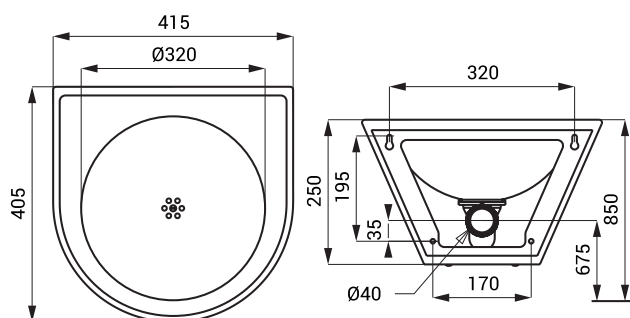

Lavoare din oțel inox SLUN 58, SLUN 59, SLUN 69

SLUN 58

Caracteristici

- antivandal
- destinat în special închisorilor
- lavoar din oțel inox
- montaj prin ușă de service cu șuruburi speciale
- fără gaură pentru baterie (poate fi executat la comand)
- umplut cu spumă din poliuretan (pentru evitarea zgomotelor)
- material AISI - 304
- finisaj periat

Dimensiuni

Specificații livrare

SLUN 58 - cod 93580 lavoar din oțel inox, sifon, set fixare

Dimensiuni

Specificații livrare

SLUN 59 - cod 93590 lavoar din oțel inox, sifon, set fixare

Caracteristici

- antivandal
- destinat în special închisorilor
- lavoar din oțel inox
- montaj prin ușă de service cu șuruburi speciale
- fără gaură pentru baterie (poate fi executat la comand)
- umplut cu spumă din poliuretan (pentru evitarea zgomotelor)
- material AISI - 304
- finisaj periat

SLUN 69

Caracteristici

- antivandal
- lavoar din oțel inox
- fără gaură pentru baterie (poate fi executat la comand)
- montaj pe placă
- material AISI - 304
- finisaj periat

Dimensiuni

Specificații livrare