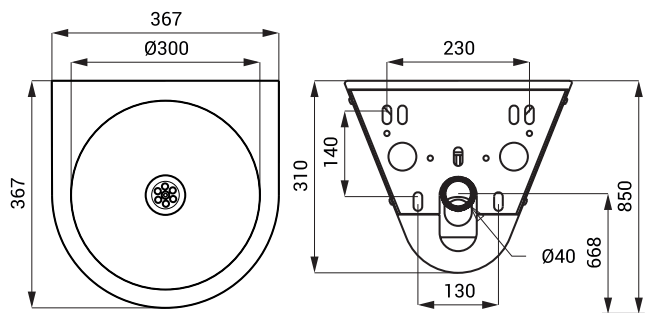

Dimensiuni

Specificații livrare

SLUN 58 - cod 93580 lavoar din oțel inox, sifon, set fixare

Dimensiuni

Specificații livrare

SLUN 59 - cod 93590 lavoar din oțel inox, sifon, set fixare

Caracteristici

- antivandal
- destinat în special închisorilor
- lavoar din oțel inox
- montaj prin ușă de service cu șuruburi speciale
- fără gaură pentru baterie (poate fi executat la comand)
- umplut cu spumă din poliuretan (pentru evitarea zgomotelor)
- material AISI - 304
- finisaj periat

SLUN 69

Caracteristici

- antivandal
- lavoar din oțel inox
- fără gaură pentru baterie (poate fi executat la comand)
- montaj pe placă
- material AISI - 304
- finisaj periat

Dimensiuni

Specificații livrare