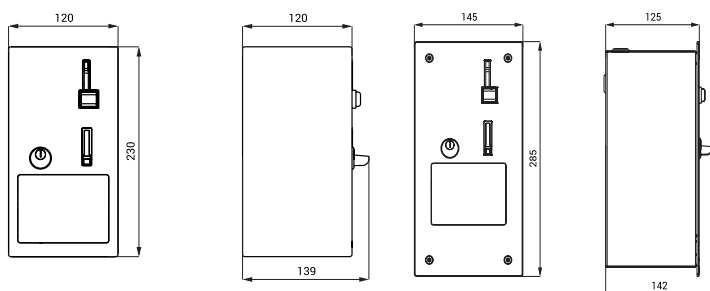

Schemă de montaj

SLZA 03N

SLZA 03NZ

Specificații tehnice

Camera sau locul specific pentru montarea aparatului de jetoane trebuie măsurat conform Index Z

265 x 127 x 125 mm

Dimensiuni

- SLZA 03N 230 x 139 x 120 mm
- SLZA 03NZ 285 x 145 x 142 mm

Greutate

- SLZA 03N 4,5 kg
- SLZA 03NZ 6,2 kg

Grosimea materialului

1,5 mm

Tensiune de operare

24 V DC

Putere

10 W (2,5 W în standby)