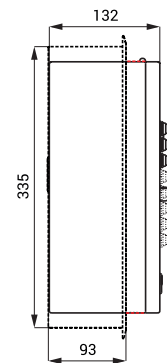

Schemă de montaj

SLZA 02M

SLZA 02MZ

Specificații tehnice

Camera sau locul specific pentru montarea aparatului de jetoane trebuie măsurat conform Index Z

Dimensiuni

- SLZA 02M
- SLZA 02MZ

Greutate

- SLZA 02M
- SLZA 02MZ

Grosimea materialului

Tensiune de operare

Putere

Accepta numai monede

Întârziere oprire

Pe perioada dusului

335 x 200 x 125 mm

300 x 165 x 132 mm

360 x 225 x 132 mm

4,5 kg

6,2 kg

1,5 mm

24 V DC

91 W (depinde de nr. de accesorii și dușuri)

1 și 2 EUR jeton metalic (alte monede numai la cerere posibil)