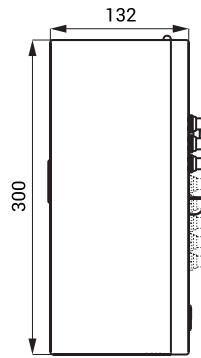

Schemă de montaj

SLZA 02M

SLZA 02MZ

Specificații tehnice

Camera sau locul specific pentru montarea aparatului de jetoane trebuie măsurat conform Index Z

Dimensiuni

- SLZA 02M
- SLZA 02MZ

Greutate

- SLZA 02M
- SLZA 02MZ

Grosimea materialului

Tensiune de operare

Putere

Accepta numai monede

Întârziere oprire

Pe perioada dusului

335 x 200 x 125 mm

300 x 165 x 132 mm

360 x 225 x 132 mm

4,5 kg

6,2 kg

1,5 mm

24 V DC

91 W (depinde de nr. de accesorii și dușuri)

1 și 2 EUR jeton metalic (alte monede numai la cerere posibil)