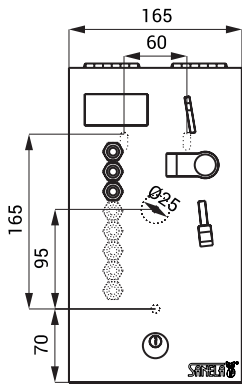

Schemă de montaj

SLZA 02M

SLZA 02MZ

Specificații tehnice

Camera sau locul specific pentru montarea aparatului de jetoane trebuie măsurat conform Index Z

Dimensiuni

- SLZA 02M
- SLZA 02MZ

Greutate

- SLZA 02M
- SLZA 02MZ

Grosimea materialului

Tensiune de operare

Putere

Accepta numai monede

Întârziere oprire

Pe perioada dusului

335 x 200 x 125 mm

300 x 165 x 132 mm

360 x 225 x 132 mm

4,5 kg

6,2 kg

1,5 mm

24 V DC

91 W (depinde de nr. de accesorii și dușuri)

1 și 2 EUR jeton metalic (alte monede numai la cerere posibil)

0 - 255 sec., standard 30 sec.

5 - 1200 sec.

Specificații livrare

| | |
|-----------------------|---|
| SLZA 02M - cod 88021 | aparatus cu monezi cu electronică, suport monezi și cutie monezi, set de 2 chei |
| SLZA 02MZ - cod 88022 | aparatus cu monezi cu electronică, suport monezi și cutie monezi, set de 2 chei, cadru montaj |