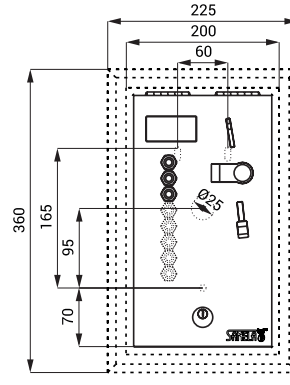

Schemă de montaj

SLZA 02M

SLZA 02MZ

Specificații tehnice

Camera sau locul specific pentru montarea aparatului de jetoane trebuie măsurat conform Index Z

Dimensiuni

- SLZA 02M
- SLZA 02MZ

Greutate

- SLZA 02M
- SLZA 02MZ

Grosimea materialului

Tensiune de operare

Putere

Accepta numai monede

Întârziere oprire

Pe perioada dusului

335 x 200 x 125 mm

300 x 165 x 132 mm

360 x 225 x 132 mm

4,5 kg

6,2 kg

1,5 mm

24 V DC

91 W (depinde de nr. de accesorii și dușuri)

1 și 2 EUR jeton metalic (alte monede numai la cerere posibil)

0 - 255 sec., standard 30 sec.

5 - 1200 sec.

Specificații livrare

| | |
|-----------------------|---|
| SLZA 02M - cod 88021 | aparatus cu monezi cu electronică, suport monezi și cutie monezi, set de 2 chei |
| SLZA 02MZ - cod 88022 | aparatus cu monezi cu electronică, suport monezi și cutie monezi, set de 2 chei, cadru montaj |