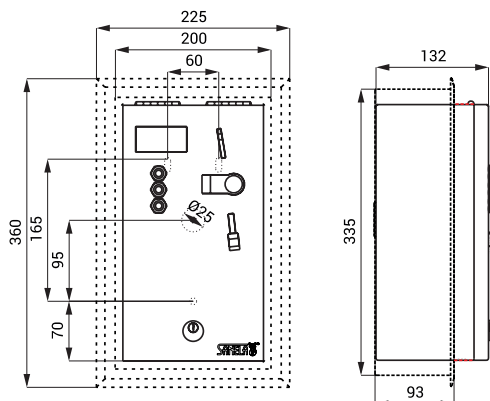

SLZA 02NZ

Specificații tehnice

Camera sau locul specific pentru montarea aparatului de jetoane trebuie măsurat conform Index Z

Dimensiuni

- SLZA 02N
- SLZA 02NZ

Greutate

- SLZA 02N
- SLZA 02NZ

Grosimea materialului

Tensiune de operare

Putere

Accepta numai monede

Întârziere oprire

Pe perioada dusului

335 x 200 x 125 mm

300 x 165 x 132 mm

360 x 225 x 132 mm

4,5 kg

6,2 kg

1,5 mm

24 V DC

91 W (depinde de nr. de accesorii și dușuri)

1 și 2 EUR jeton metalic (alte monede numai la cerere posibil)

0 - 255 sec., standard 30 sec.

5 - 1200 sec.