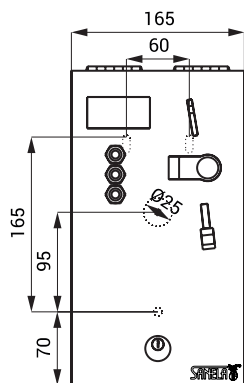

Schemă de montaj

SLZA 02N