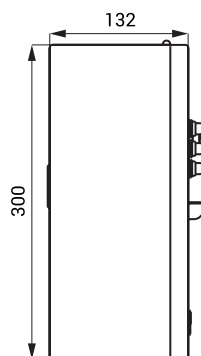

SLZA 02NZ

Specificații tehnice

Camera sau locul specific pentru montarea aparatului de jetoane trebuie măsurat conform Index Z

Dimensiuni

- SLZA 02N
- SLZA 02NZ

Greutate

- SLZA 02N
- SLZA 02NZ

Grosimea materialului

Tensiune de operare

Putere

Accepta numai monede

Întârziere oprire

Pe perioada dusului

335 x 200 x 125 mm

300 x 165 x 132 mm

360 x 225 x 132 mm

4,5 kg

6,2 kg

1,5 mm

24 V DC

91 W (depinde de nr. de accesorii și dușuri)

1 și 2 EUR jeton metalic (alte monede numai la cerere posibil)

0 - 255 sec., standard 30 sec.

5 - 1200 sec.