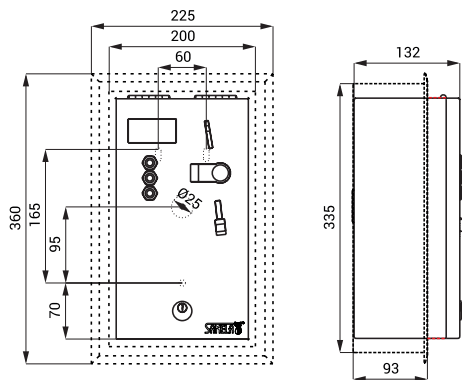

SLZA 01NZ

Specificații tehnice

Camera sau locul specific pentru montarea aparatului de jetoane trebuie măsurat conform Index Z

Dimensiuni

- SLZA 01N
- SLZA 01NZ

Greutate

- SLZA 01N
- SLZA 01NZ

Grosimea materialului

Tensiune de operare

Putere

Accepta numai monede

Întârziere oprire

Pe perioada dusului

335 x 200 x 125 mm

300 x 165 x 132 mm

360 x 225 x 132 mm

4,1 kg

6,2 kg

1,5 mm

24 V DC

26 W (depinde de nr. de accesorii și dușuri)

1 și 2 EUR jeton metalic (alte monede numai la cerere posibil)

0 - 255 sec., standard 30 sec.

5 - 1200 sec.