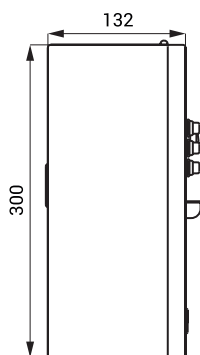

SLZA 01NZ

Specificații tehnice

Camera sau locul specific pentru montarea aparatului de jetoane trebuie măsurat conform Index Z

Dimensiuni

- SLZA 01N
- SLZA 01NZ

Greutate

- SLZA 01N
- SLZA 01NZ

Grosimea materialului

Tensiune de operare

Putere

Accepta numai monede

Întârziere oprire

Pe perioada dusului

335 x 200 x 125 mm

300 x 165 x 132 mm

360 x 225 x 132 mm

4,1 kg

6,2 kg

1,5 mm

24 V DC

26 W (depinde de nr. de accesorii și dușuri)

1 și 2 EUR jeton metalic (alte monede numai la cerere posibil)

0 - 255 sec., standard 30 sec.

5 - 1200 sec.