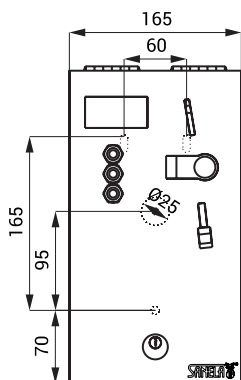

Schemă de montaj

SLZA 01N