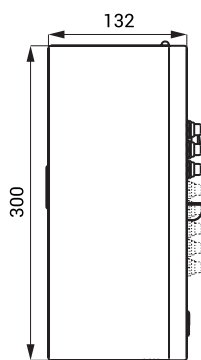

Schemă de montaj

SLZA 02LN

SLZA 02LNZ

Specificații tehnice

Camera sau locul specific pentru montarea aparatului de jetoane trebuie măsurat conform Index Z

Dimensiuni

- SLZA 02LN
- SLZA 02LNZ

Greutate

- SLZA 02LN
- SLZA 02LNZ

Grosimea materialului

Tensiune de operare

Putere

Accepta numai monede

Întârziere oprire

Pe perioada dusului

335 x 200 x 125 mm

300 x 165 x 132 mm

360 x 225 x 132 mm

4,08 kg

5,78 kg

1,5 mm

24 V DC

65 W (depinde de nr. de accesorii și dușuri)

1 și 2 EUR jeton metalic (alte monede numai la cerere posibil)