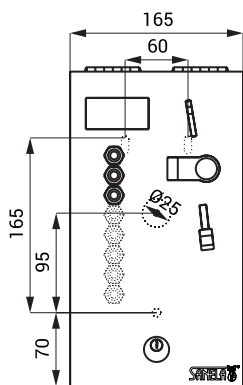

Schemă de montaj

SLZA 02LN

SLZA 02LNZ

Specificații tehnice

Camera sau locul specific pentru montarea aparatului de jetoane trebuie măsurat conform Index Z

Dimensiuni

- SLZA 02LN
- SLZA 02LNZ

Greutate

- SLZA 02LN
- SLZA 02LNZ

Grosimea materialului

Tensiune de operare

Putere

Accepta numai monede

Întârziere oprire

Pe perioada dusului

335 x 200 x 125 mm

300 x 165 x 132 mm

360 x 225 x 132 mm

4,08 kg

5,78 kg

1,5 mm

24 V DC

65 W (depinde de nr. de accesorii și dușuri)

1 și 2 EUR jeton metalic (alte monede numai la cerere posibil)

0 - 255 sec., standard 30 sec.

5 - 1200 sec.

Specificații livrare

SLZA 02LN - cod 88029
SLZA 02LNZ - cod 88020

aparat cu monezi cu electronică, suport monezi și cutie monezi, set de 2 chei
aparat cu monezi cu electronică, suport monezi și cutie monezi, set de 2 chei, cadru montaj