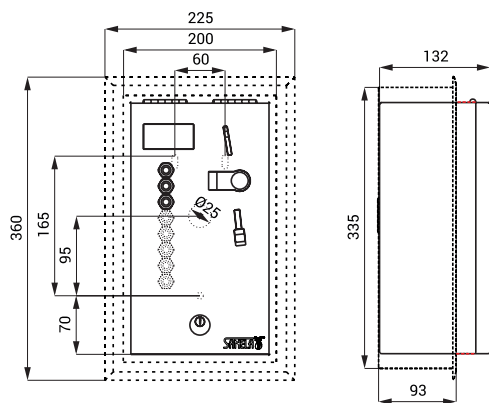

Schemă de montaj

SLZA 02LN

SLZA 02LNZ

Specificații tehnice

Camera sau locul specific pentru montarea aparatului de jetoane trebuie măsurat conform Index Z

Dimensiuni

- SLZA 02LN
- SLZA 02LNZ

Greutate

- SLZA 02LN
- SLZA 02LNZ

Grosimea materialului

Tensiune de operare

Putere

Accepta numai monede

Întârziere oprire

Pe perioada dusului

335 x 200 x 125 mm

300 x 165 x 132 mm

360 x 225 x 132 mm

4,08 kg

5,78 kg

1,5 mm

24 V DC

65 W (depinde de nr. de accesorii și dușuri)

1 și 2 EUR jeton metalic (alte monede numai la cerere posibil)