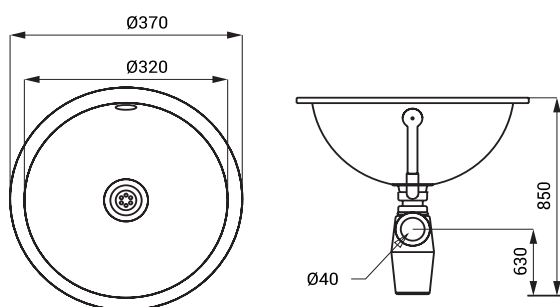

Dimensiuni

Specificații livrare

SLUN 34 - cod 93340 lavoar din oțel inox, preaplin, sifon

SLUN 44

Caracteristici

- lavoar din oțel inox de încastrat
- fără gaură pentru bateriei
- preaplin
- material AISI - 304
- finisaj polisat

Dimensiuni

Specificații livrare

SLUN 44 - cod 93440 lavoar din oțel inox, sifon, preaplin și dop cu lanț

SLUN 44X

Caracteristici

- lavoar din oțel inox de încastrat
- fără gaură pentru bateriei
- preaplin
- material AISI - 304
- finisaj periat

Dimensiuni

Specificații livrare

SLUN 44X - cod 93448 lavoar din oțel inox, sifon, preaplin și dop cu lanț

SLUN 45

Caracteristici

- lavoar din oțel inox de încastrat
- fără gaură pentru bateriei
- preaplin
- material AISI - 304
- finisaj polisat

Dimensiuni

Specificații livrare

SLUN 45X - cod 93458 lavoar din oțel inox, sifon, preaplin