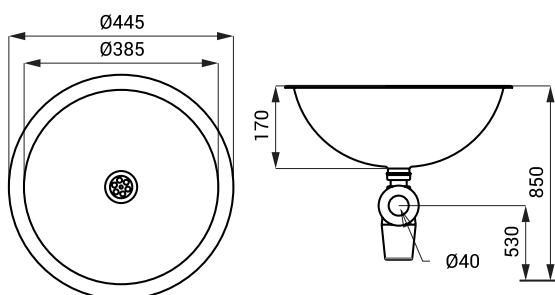

Dimensiuni

Specificații livrare

SLUN 34 - cod 93340 lavoar din oțel inox, preaplin, sifon

SLUN 44

Caracteristici

- lavoar din oțel inox de încastrat
- fără gaură pentru bateriei
- preaplin
- material AISI - 304
- finisaj polisat

Dimensiuni

Specificații livrare

SLUN 44 - cod 93440 lavoar din oțel inox, sifon, preaplin și dop cu lanț

SLUN 44X

Caracteristici

- lavoar din oțel inox de încastrat
- fără gaură pentru bateriei
- preaplin
- material AISI - 304
- finisaj periat

Dimensiuni

Specificații livrare

SLUN 44X - cod 93448 lavoar din oțel inox, sifon, preaplin și dop cu lanț

SLUN 45

Caracteristici

- lavoar din oțel inox de încastrat
- fără gaură pentru bateriei
- preaplin
- material AISI - 304
- finisaj polisat

Dimensiuni

Specificații livrare

SLUN 45X - cod 93458 lavoar din oțel inox, sifon, preaplin