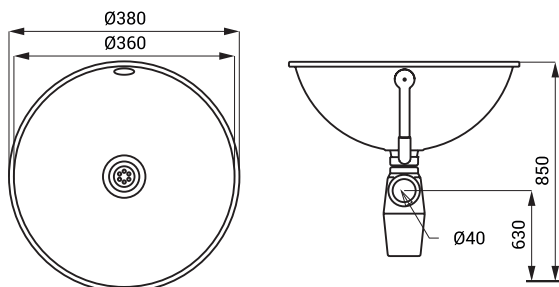

Dimensiuni

Specificații livrare

SLUN 44 - cod 93440 lavoar din oțel inox, sifon, preaplin și dop cu lanț

SLUN 44X

Caracteristici

- lavoar din oțel inox de încastrat
- fără gaură pentru bateriei
- preaplin
- material AISI - 304
- finisaj periat

Dimensiuni

Specificații livrare

SLUN 44X - cod 93448 lavoar din oțel inox, sifon, preaplin și dop cu lanț

SLUN 45

Caracteristici

- lavoar din oțel inox de încastrat
- fără gaură pentru bateriei
- preaplin
- material AISI - 304
- finisaj polisat

Dimensiuni

Specificații livrare

SLUN 45 - cod 93450 lavoar din oțel inox, sifon, preaplin

SLUN 45X

Caracteristici

- lavoar din oțel inox de încastrat
- fără gaură pentru bateriei
- preaplin
- material AISI - 304
- finisaj periat

Dimensiuni

Specificații livrare

SLUN 45X - cod 93458 lavoar din oțel inox, sifon, preaplin