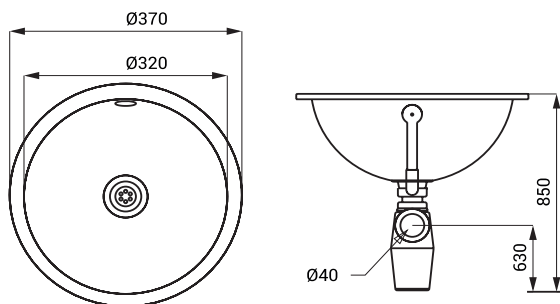

Dimensiuni

Specificații livrare

SLUN 44 - cod 93440 lavoar din oțel inox, sifon, preaplin și dop cu lanț

SLUN 44X

Caracteristici

- lavoar din oțel inox de încastrat
- fără gaură pentru bateriei
- preaplin
- material AISI - 304
- finisaj periat

Dimensiuni

Specificații livrare

SLUN 44X - cod 93448 lavoar din oțel inox, sifon, preaplin și dop cu lanț

SLUN 45

Caracteristici

- lavoar din oțel inox de încastrat
- fără gaură pentru bateriei
- preaplin
- material AISI - 304
- finisaj polisat

Dimensiuni

Specificații livrare

SLUN 45 - cod 93450 lavoar din oțel inox, sifon, preaplin

SLUN 45X

Caracteristici

- lavoar din oțel inox de încastrat
- fără gaură pentru bateriei
- preaplin
- material AISI - 304
- finisaj periat

Dimensiuni

Specificații livrare

SLUN 45X - cod 93458 lavoar din oțel inox, sifon, preaplin