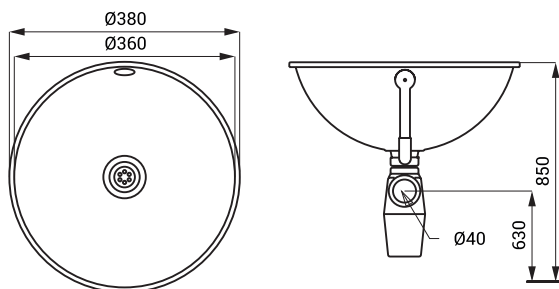

Dimensiuni

Specificații livrare

SLUN 44X - cod 93448 lavoar din oțel inox, sifon, preaplin și dop cu lanț

SLUN 45

Caracteristici

- lavoar din oțel inox de încastrat
- fără gaură pentru bateriei
- preaplin
- material AISI - 304
- finisaj polisat

Dimensiuni

Specificații livrare

SLUN 45 - cod 93450 lavoar din oțel inox, sifon, preaplin

SLUN 45X

Caracteristici

- lavoar din oțel inox de încastrat
- fără gaură pentru bateriei
- preaplin
- material AISI - 304
- finisaj periat

Dimensiuni

Specificații livrare

SLUN 45X - cod 93458 lavoar din oțel inox, sifon, preaplin