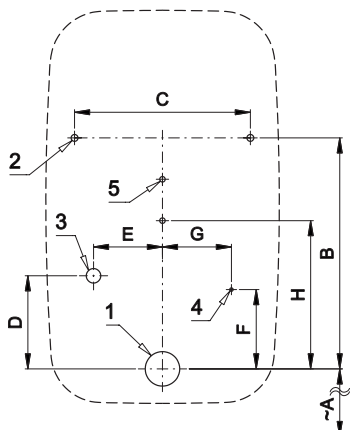

Schemă de montaj

SLP 07 ALEX

- 1 - scurgere Ø 50 mm
- 2 - găuri fixare pisoar
- 3 - alimentare apă
- 4 - alimentare curent
- 5 - gaură fixare unitate

Specificații tehnice

Tensiune de operare

- SLP 07S 24 V DC
- SLP 07Z 230 V AC/50 Hz
- SLP 07B 6 V

Putere

- la 24 V DC 8 W
- la tensiune de 6 V 3 W

Presiune apă

- 0,1 - 0,6 MPa
- Debit 18 l/min (dată inf.)
- Alimentare apă filet ext. G 1/2"
- Ieșire apă racord cu garnitură

SLP 07 NOVA PRO

- 1 - scurgere Ø 50 mm
- 2 - găuri fixare pisoar
- 3 - alimentare apă
- 4 - alimentare curent
- 5 - gaură fixare unitate

SLP 07 FELIX

Robineți de spălare pisoare

SLP 07 SELNOVA

- 1 - scurgere Ø 50 mm
- 2 - găuri fixare pisoar
- 3 - alimentare apă
- 4 - alimentare curent
- 5 - gaură fixare unitate

SLP 07 RENOVA NR. 1 PLAN

SLP 07 RENOVA NR.1

- 1 - scurgere Ø 50 mm
- 2 - găuri fixare pisoar
- 3 - alimentare apă
- 4 - alimentare curent
- 5 - gaură fixare unitate

Dimensiuni

SLA 10

SLA 11

SLA 11A

SLA 11B

SLA 11C

Dimensiuni (mm)	A	B	C	D	E	F	G	H
ALEX	320	330	285	130	70		80	203
FELIX	390	240	275	200	70	360	45	205
NOVA PRO	380	335	255	135	100	115	100	215
SELNOVA	390	290	280	200	80	130	80	203
RENOVA Nr. 1	390	290	280	200	80	130	80	203
RENOVA Nr. 1 PLAN	390	310	250	145	100	125	100	215