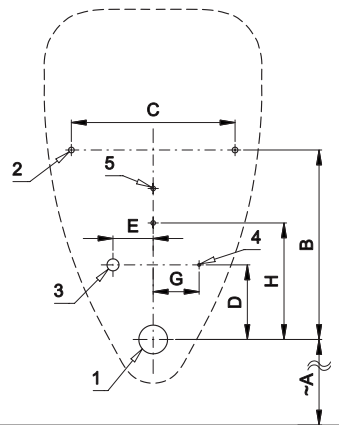

Robinet de spălare pisoar cu senzor radar SLP 07S

SANELA 
we make water cool®

Caracteristici

- unitate de spălare cu senzor radar pentru pisoarele:
NOVA PRO FELIX 26 000; NOVA PRO ALEX 66 000; RENOVA Nr. 1 1 235 300; NOVA PRO M36 000; RENOVA Nr.1 PLAN 235 100 (Kolo); SELNOVA 500 344 (Geberit)
- inclusiv control Bluetooth
(aplicația Sanela Control disponibilă pentru descărcare)
- unitate economică, spală cu numai 1 l de apă
- montaj ușor cu ajutorul șablonului din hârtie
- toată unitatea de spălare este plasată în spatele pisoarului
- sistemul reacționează numai la utilizarea directă a pisoarului (analizează schimbările din interiorul pisoarului când un lichid (urina) se scurge prin el)
- perioada de spălare este reglabilă de la 0,5 la 15,5 sec.
- configurare și comunicare cu electronica prin aplicația Sanela Control (Bluetooth) sau telecomanda SLD 04 (afișare acustică a setării) fără a demonta pisoarul
- spălare automată de igienă după 6 ore de neutilizare
- monitorizarea capacității bateriei (la modelele cu index B)
- posibilitate de reglare a debitului de la robinetul de colț
- sistemul de spălare cu senzor radar completează apa din sifon după fiecare spălare

Schemă de montaj

SLP 07 ALEX

- 1 - scurgere Ø 50 mm
- 2 - găuri fixare pisoar
- 3 - alimentare apă
- 4 - alimentare curent
- 5 - gaură fixare unitate

Specificații tehnice

Tensiune de operare

- SLP 07S 24 V DC
- SLP 07Z 230 V AC/50 Hz
- SLP 07B 6 V

Putere

- la 24 V DC 8 W
- la tensiune de 6 V 3 W

Presiune apă

- 0,1 - 0,6 MPa
- Debit 18 l/min (dată inf.)
- Alimentare apă filet ext. G 1/2"
- Ieșire apă racord cu garnitură

SLP 07 NOVA PRO

- 1 - scurgere Ø 50 mm
- 2 - găuri fixare pisoar
- 3 - alimentare apă
- 4 - alimentare curent
- 5 - gaură fixare unitate

SLP 07 FELIX

Robineți de spălare pisoare

SLP 07 SELNOVA

- 1 - scurgere Ø 50 mm
- 2 - găuri fixare pisoar
- 3 - alimentare apă
- 4 - alimentare curent
- 5 - gaură fixare unitate

SLP 07 RENOVA NR. 1 PLAN

SLP 07 RENOVA NR.1