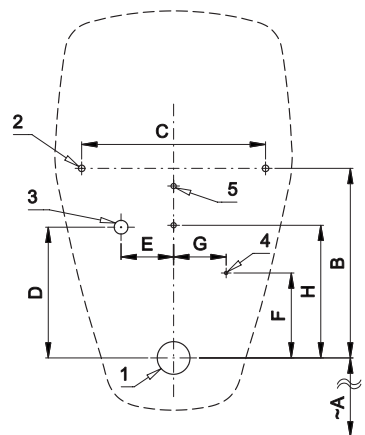

Schemă de montaj

SLP 07 ALEX

- 1 - scurgere Ø 50 mm
- 2 - găuri fixare pisoar
- 3 - alimentare apă
- 4 - alimentare curent
- 5 - gaură fixare unitate

Specificații tehnice

Tensiune de operare

- SLP 07S 24 V DC
- SLP 07Z 230 V AC/50 Hz
- SLP 07B 6 V

Putere

- la 24 V DC 8 W
- la tensiune de 6 V 3 W

Presiune apă

- 0,1 - 0,6 MPa
- Debit 18 l/min (dată inf.)
- Alimentare apă filet ext. G 1/2"
- Ieșire apă racord cu garnitură

SLP 07 NOVA PRO

- 1 - scurgere Ø 50 mm
- 2 - găuri fixare pisoar
- 3 - alimentare apă
- 4 - alimentare curent
- 5 - gaură fixare unitate

SLP 07 FELIX

Robineți de spălare pisoare

SLP 07 SELNOVA

- 1 - scurgere Ø 50 mm
- 2 - găuri fixare pisoar
- 3 - alimentare apă
- 4 - alimentare curent
- 5 - gaură fixare unitate

SLP 07 RENOVA NR. 1 PLAN

SLP 07 RENOVA NR.1

- 1 - scurgere Ø 50 mm
- 2 - găuri fixare pisoar
- 3 - alimentare apă
- 4 - alimentare curent
- 5 - gaură fixare unitate

Dimensiuni

SLA 10

SLA 11

SLA 11A

SLA 11B

SLA 11C

Dimensiuni (mm)	A	B	C	D	E	F	G	H
ALEX	320	330	285	130	70		80	203
FELIX	390	240	275	200	70	360	45	205
NOVA PRO	380	335	255	135	100	115	100	215
SELNOVA	390	290	280	200	80	130	80	203
RENOVA Nr. 1	390	290	280	200	80	130	80	203
RENOVA Nr. 1 PLAN	390	310	250	145	100	125	100	215