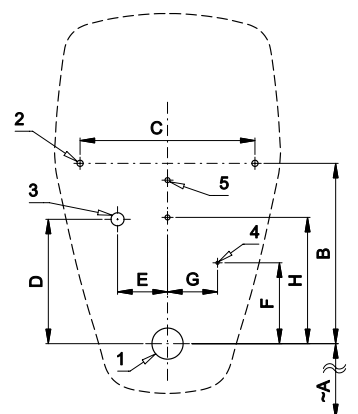

Schemă de montaj

SLP 07 ALEX

- 1 - scurgere Ø 50 mm
- 2 - găuri fixare pisoar
- 3 - alimentare apă
- 4 - alimentare curent
- 5 - gaură fixare unitate

Specificații tehnice

Tensiune de operare

- SLP 07S 24 V DC
- SLP 07Z 230 V AC/50 Hz
- SLP 07B 6 V

Putere

- la 24 V DC 8 W
- la tensiune de 6 V 3 W

Presiune apă

- 0,1 - 0,6 MPa
- Debit 18 l/min (dată inf.)
- Alimentare apă filet ext. G 1/2"
- Ieșire apă racord cu garnitură

SLP 07 NOVA PRO

- 1 - scurgere Ø 50 mm
- 2 - găuri fixare pisoar
- 3 - alimentare apă
- 4 - alimentare curent
- 5 - gaură fixare unitate

SLP 07 FELIX

Robineți de spălare pisoare

SLP 07 SELNOVA

- 1 - scurgere Ø 50 mm
- 2 - găuri fixare pisoar
- 3 - alimentare apă
- 4 - alimentare curent
- 5 - gaură fixare unitate

SLP 07 RENOVA NR. 1 PLAN

SLP 07 RENOVA NR.1

- 1 - scurgere Ø 50 mm
- 2 - găuri fixare pisoar
- 3 - alimentare apă
- 4 - alimentare curent
- 5 - gaură fixare unitate

Dimensiuni

SLA 10

SLA 11

SLA 11A

SLA 11B

SLA 11C

Dimensiuni (mm)	A	B	C	D	E	F	G	H
ALEX	320	330	285	130	70		80	203
FELIX	390	240	275	200	70	360	45	205
NOVA PRO	380	335	255	135	100	115	100	215
SELNOVA	390	290	280	200	80	130	80	203
RENOVA Nr. 1	390	290	280	200	80	130	80	203
RENOVA Nr. 1 PLAN	390	310	250	145	100	125	100	215