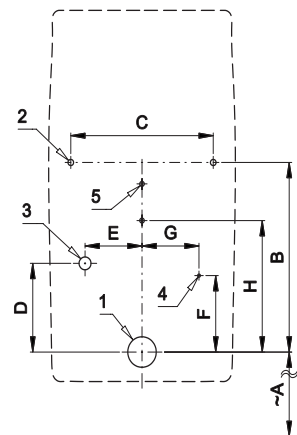

Schemă de montaj

SLP 07 ALEX

- 1 - scurgere Ø 50 mm
- 2 - găuri fixare pisoar
- 3 - alimentare apă
- 4 - alimentare curent
- 5 - gaură fixare unitate

Specificații tehnice

Tensiune de operare

- SLP 07S 24 V DC
- SLP 07Z 230 V AC/50 Hz
- SLP 07B 6 V

Putere

- la 24 V DC 8 W
- la tensiune de 6 V 3 W

Presiune apă

- 0,1 - 0,6 MPa
- Debit 18 l/min (dată inf.)
- Alimentare apă filet ext. G 1/2"
- Ieșire apă racord cu garnitură

SLP 07 NOVA PRO

- 1 - scurgere Ø 50 mm
- 2 - găuri fixare pisoar
- 3 - alimentare apă
- 4 - alimentare curent
- 5 - gaură fixare unitate

SLP 07 FELIX

Robineți de spălare pisoare

SLP 07 SELNOVA

- 1 - scurgere Ø 50 mm
- 2 - găuri fixare pisoar
- 3 - alimentare apă
- 4 - alimentare curent
- 5 - gaură fixare unitate

SLP 07 RENOVA NR. 1 PLAN

SLP 07 RENOVA NR.1

- 1 - scurgere Ø 50 mm
- 2 - găuri fixare pisoar
- 3 - alimentare apă
- 4 - alimentare curent
- 5 - gaură fixare unitate

Dimensiuni

SLA 10

SLA 11

SLA 11A

SLA 11B

SLA 11C

Dimensiuni (mm)	A	B	C	D	E	F	G	H
ALEX	320	330	285	130	70		80	203
FELIX	390	240	275	200	70	360	45	205
NOVA PRO	380	335	255	135	100	115	100	215
SELNOVA	390	290	280	200	80	130	80	203
RENOVA Nr. 1	390	290	280	200	80	130	80	203
RENOVA Nr. 1 PLAN	390	310	250	145	100	125	100	215