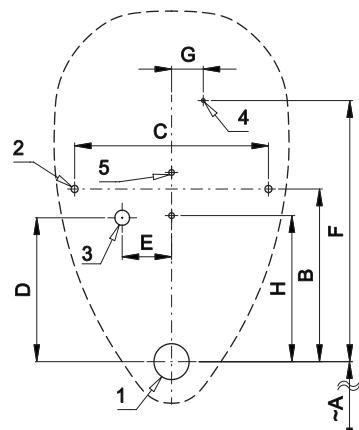

Schemă de montaj

SLP 07 ALEX

- 1 - scurgere Ø 50 mm
- 2 - găuri fixare pisoar
- 3 - alimentare apă
- 4 - alimentare curent
- 5 - gaură fixare unitate

Specificații tehnice

Tensiune de operare

- SLP 07S 24 V DC
- SLP 07Z 230 V AC/50 Hz
- SLP 07B 6 V

Putere

- la 24 V DC 8 W
- la tensiune de 6 V 3 W

Presiune apă

- 0,1 - 0,6 MPa
- Debit 18 l/min (dată inf.)
- Alimentare apă filet ext. G 1/2"
- Ieșire apă racord cu garnitură

SLP 07 NOVA PRO

- 1 - scurgere Ø 50 mm
- 2 - găuri fixare pisoar
- 3 - alimentare apă
- 4 - alimentare curent
- 5 - gaură fixare unitate

SLP 07 FELIX

Robineți de spălare pisoare

SLP 07 SELNOVA

- 1 - scurgere Ø 50 mm
- 2 - găuri fixare pisoar
- 3 - alimentare apă
- 4 - alimentare curent
- 5 - gaură fixare unitate

SLP 07 RENOVA NR. 1 PLAN

SLP 07 RENOVA NR.1

- 1 - scurgere Ø 50 mm
- 2 - găuri fixare pisoar
- 3 - alimentare apă
- 4 - alimentare curent
- 5 - gaură fixare unitate

Dimensiuni

SLA 10

SLA 11

SLA 11A

SLA 11B

SLA 11C

Dimensiuni (mm)	A	B	C	D	E	F	G	H
ALEX	320	330	285	130	70		80	203
FELIX	390	240	275	200	70	360	45	205
NOVA PRO	380	335	255	135	100	115	100	215
SELNOVA	390	290	280	200	80	130	80	203
RENOVA Nr. 1	390	290	280	200	80	130	80	203
RENOVA Nr. 1 PLAN	390	310	250	145	100	125	100	215