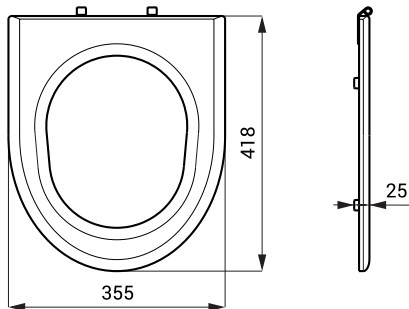

Capace de toaletă negru pentru SLWN SLZN 31A, SLZN 31C

SLZN 31A 95315 Capac de toaletă negru fără capac

- pentru vase din oțel inox
- **balamale din oțel inox**
- dimensiuni 418 x 355 x 25 mm
- dimensiune gaură 225 x 280 mm
- lățime 355 mm
- distanța dintre găurile de prindere și muchia față 425 mm
- greutate 0,96 kg
- recomandat pt. SLWN 03, SLWN 04, SLWN 11, SLWN 13, SLWN 14, SLWN 15, SLWN 16

SLZN 31C 95313 Capac de toaletă negru cu capac

- pentru vase din oțel inox
- **balamale din oțel inox**
- dimensiuni 418 x 355 x 45 mm
- dimensiune gaură 225 x 280 mm
- lățime 355 mm
- distanța dintre găurile de prindere și muchia față 425 mm
- greutate 2,6 kg
- recomandat pt. SLWN 03, SLWN 04, SLWN 11, SLWN 13, SLWN 14, SLWN 15, SLWN 16