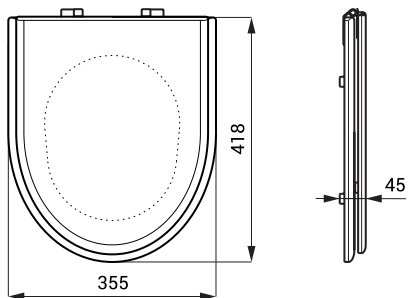

Capace de toaletă negru pentru SLWN SLZN 31A, SLZN 31C

SLZN 31A 95315 Capac de toaletă negru fără capac

- pentru vase din oțel inox
- **balamale din oțel inox**
- dimensiuni 418 x 355 x 25 mm
- dimensiune gaură 225 x 280 mm
- lățime 355 mm
- distanța dintre găurile de prindere și muchia față 425 mm
- greutate 0,96 kg
- recomandat pt. SLWN 03, SLWN 04, SLWN 11, SLWN 13, SLWN 14, SLWN 15, SLWN 16

SLZN 31C 95313 Capac de toaletă negru cu capac

- pentru vase din oțel inox
- **balamale din oțel inox**
- dimensiuni 418 x 355 x 45 mm
- dimensiune gaură 225 x 280 mm
- lățime 355 mm
- distanța dintre găurile de prindere și muchia față 425 mm
- greutate 2,6 kg
- recomandat pt. SLWN 03, SLWN 04, SLWN 11, SLWN 13, SLWN 14, SLWN 15, SLWN 16