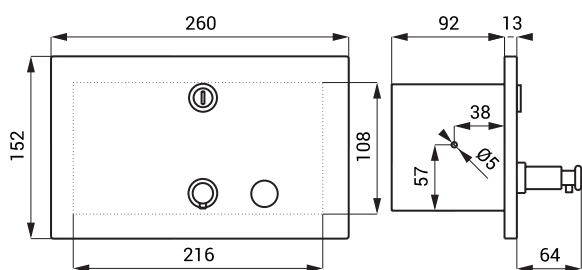

SLZN 39X 95392 Dozator de săpun lichid din oțel inox

- volum 1,2 l
- cu cheie
- recipient plastic ABS
- dimensiuni 200 x 120 x 120 mm
- vâscozitate sapun 2800 mPa*s - 5000 mPa*s
- finisaj periat

- **antivandal**
- volum 1,4 l
- cu cheie
- dimensiuni 152 x 260 x 105 mm
- vâscozitate sapun 2800 mPa*s - 5000 mPa*s
- finisaj periat

SLZN 73 85730 Dozator săpun lichid din oțel inox