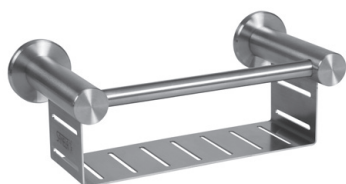

SLZN 17 **95170** Dozator săpun lichid din oțel inox pe blat

- piston din oțel inox
- pipă cromată
- volum 0,6 l
- recipient plastic ABS
- grosime maximă blat. 90 mm
- diametru gaură blat 22 mm
- finisaj polisat

SLZN 39A **95391** Dozator de săpun lichid din oțel inox

- volum 1,2 l
- cu cheie
- recipient plastic ABS
- dimensiuni 200 x 120 x 120 mm
- vâscozitate sapun 2800 mPa*s - 5000 mPa*s
- finisaj polisat

SLZN 39X 95392 Dozator de săpun lichid din oțel inox

- volum 1,2 l
- cu cheie
- recipient plastic ABS
- dimensiuni 200 x 120 x 120 mm
- vâscozitate sapun 2800 mPa*s - 5000 mPa*s
- finisaj periat

SLZN 62Z 95621 Dozator săpun lichid din oțel inox încastrat

- **antivandal**
- volum 1,4 l
- cu cheie
- dimensiuni 152 x 260 x 105 mm
- vâscozitate sapun 2800 mPa*s - 5000 mPa*s
- finisaj periat

SLZN 73 85730 Dozator săpun lichid din oțel inox

- volum 1 l
- cu cheie
- recipient plastic ABS
- dimensiuni 290 x 100 x 120 mm
- vâscozitate sapun 2800 mPa*s - 5000 mPa*s
- finisaj periat