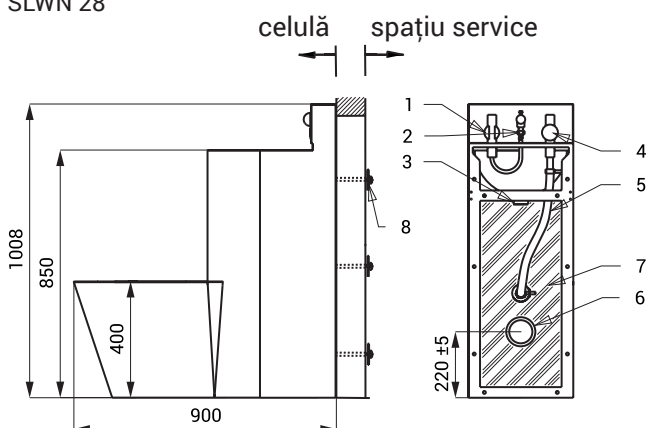

## Caracteristici

- antivandal
- destinat în special închisorilor
- combinație de vas WC stativ, lavoar și baterie lavoar
- baterie cu temporizare lavoar
- buton spălare WC
- umplut cu spumă din poliuretan (pentru evitarea zgomotelor specifice de metal)
- montare cu șuruburi (M10, lungime 190 mm) din camera de service
- material oțel inoxidabil AISI - 304 (1.4301)
- finisaj periat

## Dimensiuni

SLWN 28

## Specificații tehnice

**Dimensiuni**

**Greutate**

**Presiune apă**

**Debit**

1008 x 900 x 360 mm

30 kg

0,15 - 0,5 MPa

70 l/min. la o presiune  
0,15 MPa (dată inf.)

**Alimentare apă**

▪ WC

Ø min. 32 mm (PN 16)

filet ext. G 3/4"

▪ lavoar

filet ext. G 1/2"

- 1 - robinet lavoar - conducta de alimentare cu apă filet exterior G 1/2"
- 2 - armături cu autoînchidere pentru duza de lavoar
- 3 - leșire apei din lavoar - filet ext. G 6/4"
- 4 - supapă de spălare WC - linie de alimentare cu apă filet exterior G 3/4"
- 5 - racord pentru toaleta
- 6 - leșire apă WC (Ø 101,6 mm)
- 7 - armat cu poliuretan
- 8 - tije filetate M10 (lungime 190 mm) + saiba + piulita (6 buc.)