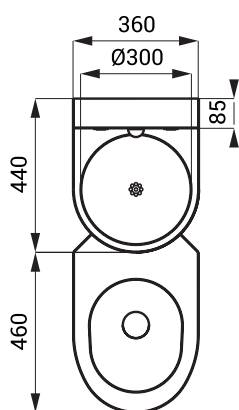

## Dimensiuni

SLWN 28

## Specificații tehnice

**Dimensiuni**

**Greutate**

**Presiune apă**

**Debit**

1008 x 900 x 360 mm

30 kg

0,15 - 0,5 MPa

70 l/min. la o presiune  
0,15 MPa (dată inf.)

**Alimentare apă**

▪ WC

Ø min. 32 mm (PN 16)

filet ext. G 3/4"

▪ lavoar

filet ext. G 1/2"

- 1 - robinet lavoar - conducta de alimentare cu apă filet exterior G 1/2"
- 2 - armături cu autoînchidere pentru duza de lavoar
- 3 - leșire apei din lavoar - filet ext. G 6/4"
- 4 - supapă de spălare WC - linie de alimentare cu apă filet exterior G 3/4"
- 5 - racord pentru toaleta
- 6 - leșire apă WC (Ø 101,6 mm)
- 7 - armat cu poliuretan
- 8 - tije filetate M10 (lungime 190 mm) + saiba + piulita (6 buc.)

## Specificații livrare

SLWN 28 - cod 94282 combinație de lavoar și vas WC din oțel inox, ventile (2 buc.), baterie lavoar, șuruburi M10 (6 buc.), set racorduri