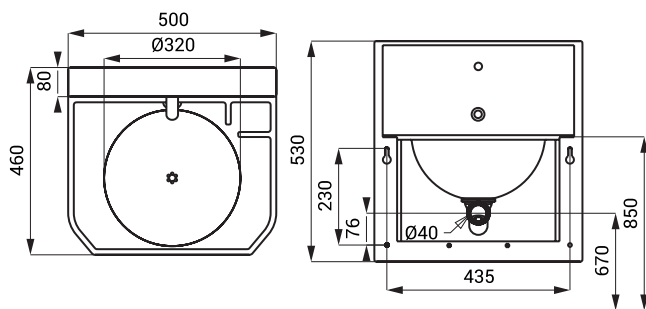

Dimensiuni

Specificații tehnice

Tensiune de operare

- SLUN 71E, 72E, 72ET 24 V DC
- SLUN 71EB, 72EB, 72ETB 6 V

Putere

- la 24 V DC 7 W
- la tensiune de 6 V 3 W

Durata de viață a bateriei

- 4 buc. baterii alcaline aprox. 2 ani (100 utilizări/zi)
- AA 1,5 V, 2700 mAh

Raza activă

0,23 - 0,31 m

Presiune apă

0,1 - 0,6 MPa

Debit

6 l/min. (dată inf.)

Alimentare apă

filet ext. G 1/2"

Specificații livrare

SLUN 71E - cod 93711

SLUN 71EB - cod 93712

lavoar din oțel inox cu electronică și braț de scurgere, valvă electromagnetă (1 buc.), racorduri flexibile, robinetii colț cu filtru (1 buc.), sifon, set fixare, set 4 baterii alcaline 1,5 V, 2700 mAh tip AA (SLUN 71EB)