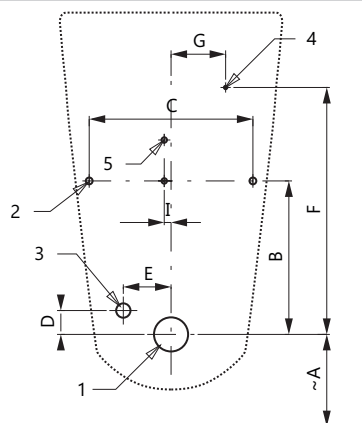

Pisoar din ceramică cu unitate de spălare radar SLP 27R

SLP 27 - CHIC

Caracteristici

- unitate economică, spală cu numai 1 l de apă
- montaj ușor cu ajutorul șablonului din hârtie
- toată unitatea de spălare este plasată în spatele pisoarului
- sistemul reacționează numai la utilizarea directă a pisoarului (analizează schimbările din interiorul pisoarului când un lichid (urina) se scurge prin el)
- perioada de spălare este reglabilă de la 0,5 la 15,5 sec.
- posibilitate de reglare a parametrilor cu telecomanda SLD 04 (fără necesitatea demontării pisoarului)
- spălare automată de igienă după 6 ore de neutilizare
- debitul se reglează de la robinetul sferic
- sistemul de spălare cu senzor radar completează apa din sifon după fiecare spălare

Schemă de montaj

- 1 - scurgere Ø 50 mm
- 2 - găuri fixare pisoar
- 3 - alimentare apă
- 4 - alimentare curent 230 V AC sau 24 V DC
- 5 - gaură fixare unitate

Dimensiuni (mm)	A	B	C	D	E	F	G	H	I
SLP 27 - Chic	475	225	240	35	70	360	80		10

* pentru înălțimea pisoarului la 650 mm de pardoseală

Specificații tehnice

Tensiune de operare

- SLP 27R 24 V DC
- SLP 27RZ 230 V AC/50 Hz

Putere

- la 24 V DC 8 W

Presiune apă

- 0,1 - 0,6 MPa

Debit

- 18 l/min (dată inf.)

Alimentare apă

leșire apă

filet ext. G 1/2"
racord cu garnitură

SLA 41

SLA 11

SLA 11A