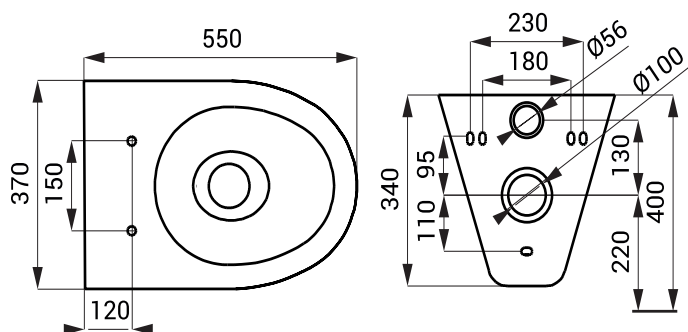

Vas WC din oțel inox SLWN 09

SLWN 09

Caracteristici

- antivandal
- toaletă suspendată din oțel inox
- dopuri pentru găurile pentru capac incluse
- montaj pe placă de montaj
- material AISI - 304
- finisaj periat

Dimensiuni

Specificații tehnice

SLWN 09 - cod 94090 vas WC din oțel inox

Accesorii recomandate

SLZN 31C - cod 95313 ramă și capac negre din duroplast, balamale din oțel inox