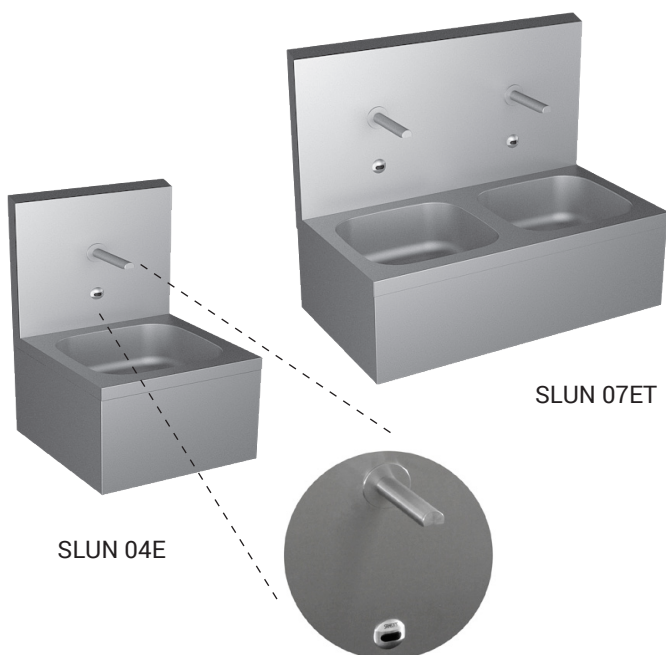

# Spălătoare i spălătoare duble din oțel inox SLUN 04E, SLUN 04ET, SLUN 07E, SLUN 07ET

## Caracteristici

- perlator economic, debit 6 l/min
- spălare automată de igienizare
- antivandal
- spălător de perete din oțel inox cu baterie cu senzor infraroșu
- pipa din oțel inox și senzor antivandalism
- reacționează la mâinile utilizatorului sunt în raza activă
- apa se va opri la un anumit interval după îndepărtarea mâinilor din raza activă (valoare reglabilă între 0,25 - 7,75 sec)
- funcție de oprire automată după 5 min. de utilizare continuă
- monitorizarea capacității bateriei (la modelele cu index B)
- funcționare și în regim START/STOP
- posibilitate de reglare a parametrilor cu telecomanda SLD 03
- reglarea temperaturii apei de la robinetii de colț (la modelele cu index E) sau cu mixer termostatic (la modelele cu index ET)
- material AISI - 304
- finisaj periat