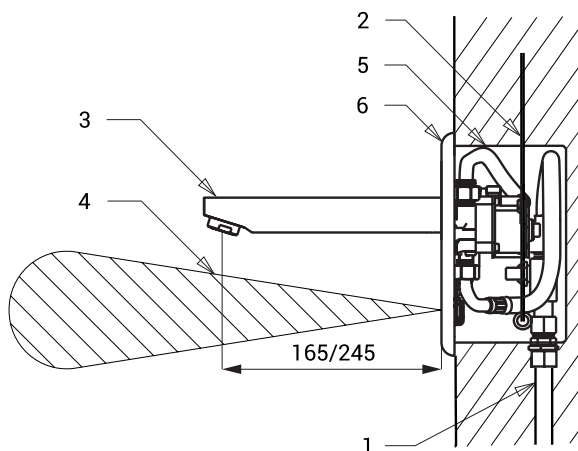

Schemă de montaj

- 1 - alimentare apă
- 2 - cablu de la transformator (SLU 04H17, SLU 04H25)
- 3 - braț de scurgere de
- 4 - rază activă
- 5 - cutie de montaj cu racord alamă
- 6 - capac din oțel inox cu electronică

Specificații tehnice

Dimensiuni capac inox	170 x 170 x 10 mm
Dimensiuni cutie montaj	155 x 155 x 82 mm
Lungime	
▪ SLU 04H17	170 mm
▪ SLU 04H25	250 mm
Tensiune de operare	
▪ SLU 04H17, SLU 04H25	24 V DC
▪ SLU 04H17B, SLU 04H25B	6 V
Putere	
▪ la 24 V DC	7 W
▪ la tensiune 6 V	3 W
Durata de viață a bateriei	
▪ 4 buc. baterii alcaline AA 1,5 V, 2700 mAh	aprox. 2 ani (100 utilizări/zi)
Raza activă	
▪ standard	0,27 - 0,35 m
▪ program START/STOP	0,05 - 0,15 m
Presiune apă	0,1 - 0,6 MPa
Debit	6 l/min. (dată inf.)
Alimentare apă	filet ext. G 3/4"

Specificații livrare

SLU 04H17	- cod 03041	braț de scurgere, capac din oțel inox cu electronică, cutie de montaj din plastic cu electrovalvă, valvă electromagnetice și robinet sferic, set 4 baterii alcaline 1,5 V, 2700 mAh tip AA (la modelele cu index B)
SLU 04H17B	- cod 03046	
SLU 04H25	- cod 03042	
SLU 04H25B	- cod 03047	