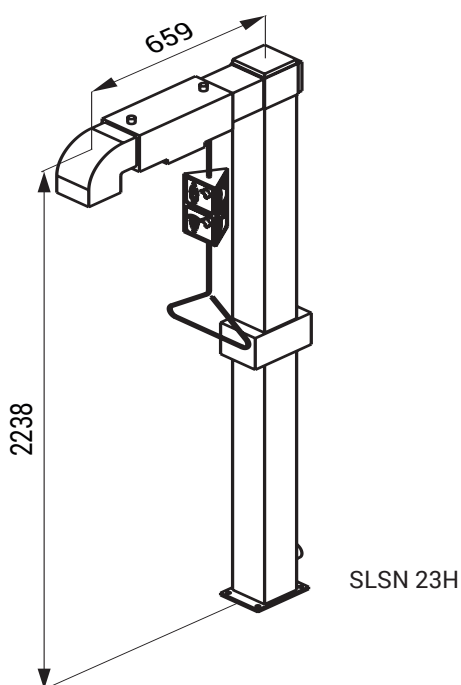

# Dușuri de urgență stativ cu dușuri de ochi SLSN 23H, SLSN 23HO

SLSN 23H

## Dimensiuni

## Specificații livrare

SLSN 23H - cod 82236    duș de stativ, set fixare

SLSN 23HO