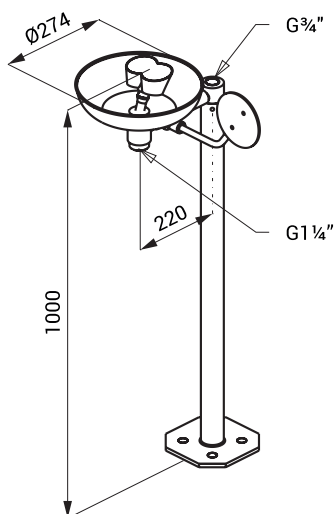

## Dimensiuni

## Dane tehnice

Presiune apă	0,15 MPa
Debit	26 l/min. (dată inf.)
Ieșire apă	filet ext. G 1"
Alimentare apă	filet ext. G 1"

## Specificații livrare

SLSN 25 - cod 92250      duș de ochi, set fixare