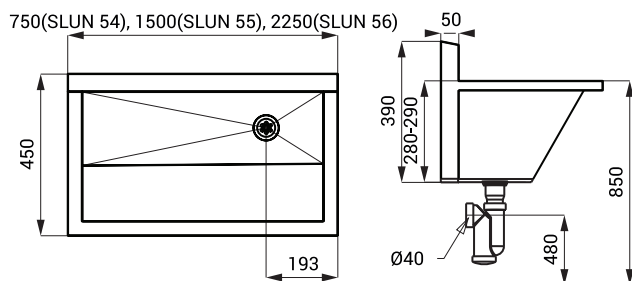

Lavoar tip jgheab din oțel inox SLUN 54, SLUN 55, SLUN 56

SLUN 54

Dimensiuni

Specificații livrare

SLUN 54 - cod 93540	lavoar tip jgheab din oțel inox, sifon, set fixare
SLUN 55 - cod 93550	
SLUN 56 - cod 93560	
SLUN 54L - cod 93541	
SLUN 55L - cod 93551	
SLUN 56L - cod 93561	

- **recomandat instituțiilor sanitare**
- lavoar tip jgheab de perete din oțel inox fără mască
- SLUN 54, SLUN 54L - lungimi 750 mm
- SLUN 55, SLUN 55L - lungimi 1500 mm
- SLUN 56, SLUN 56L - lungimi 2250 mm
- gaura pt. sifon este pe partea dreaptă (poate executata altfel la comandă)
- alte lungimi se execută la comandă
- material AISI - 304
- poate fi produs și din oțel inox AISI - 316L (la modelele cu index L)
- finisaj periat