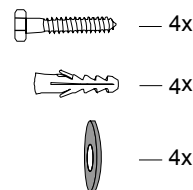

Montážní návod Montážny návod Mounting instructions Instrukcja montażu Инструкция по монтажу Montavimo instrukcija

Nerezové umyvadlo SLUN 17
Nerezové umývadlo SLUN 17
Stainless steel washbasin SLUN 17
Umywalka ze stali SLUN 17
Умывальник из нержавеющей стали SLUN 17
Nerūdijančio plieno praustuvė SLUN 17

Specifikace dodávky - SLUN 17 Obj. č. 93170
Špecifikácia dodávky - SLUN 17 Obj. č. 93170
Supplied equipment - SLUN 17 Code Nr. 93170
Специфікація доставки - SLUN 17 nr wyr. 93170
Специфікація поставки - SLUN 17 арт. №93170
Tiekimo specifikacija - SLUN 17 арт. № 93170

1x —

Instalace, Inštalácia, Instalacja, Installation, Схема включения и монтажа, Montavimo ir įjungimo schema