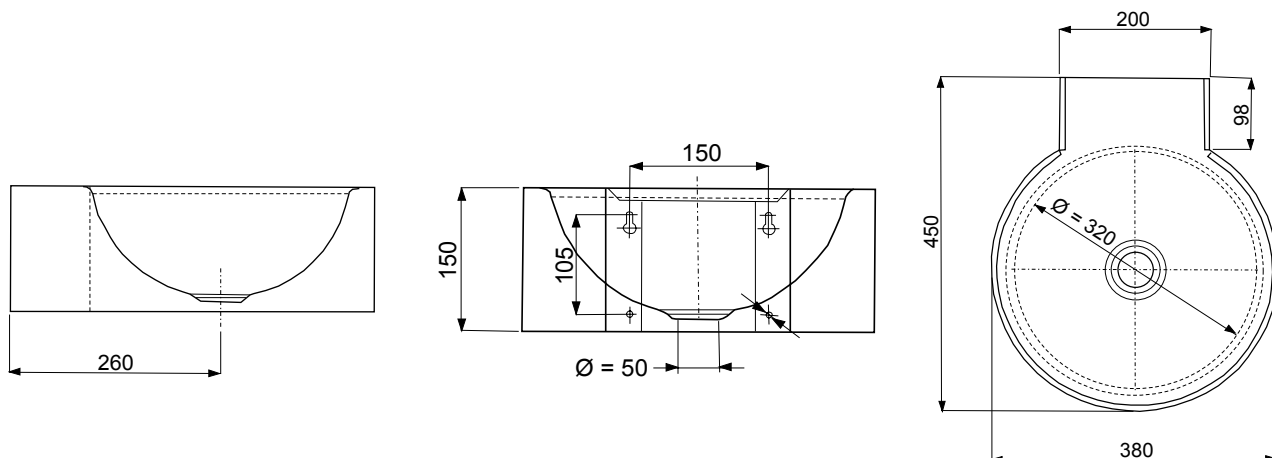

3

Servis

Veškeré nerezové díly je možné čistit pouze vodou, mýdlem a měkkým hadrem. V žádném případě není možné použít agresivní a abrazivní čisticí prostředky.

Doporučujeme použít k čištění výrobek SUMA INOX z nabídky Sanela.

Po vybalení výrobku je nutné s obalem postupovat podle zákona o obalech.

Výrobce ujišťuje, že na výrobek je vydáno prohlášení o shodě v souladu se zákonem č. 22/1997 Sb.

Servis

Všetky nerezové diely je možné čistiť iba vodou, mydlom a jemnou handričkou. V žiadnom prípade nie je možné použiť agresívne a abrazívne čistiace prostriedky.

Doporučujeme použiť k čisteniu výrobok SUMA INOX z ponuky Sanela.

Po vybalení výrobku je potrebné s obalom postupovať podľa zákona o obaloch.

Výrobca garantuje, že na výrobok je vydávané prehlásenie o shode v súlade so zákonom č. 22/1997 Sb.

Serwis

Do czyszczenia widocznych części chromowanych oraz ze stali nierdzewnej używać miękkich materiałów oraz wody z mydłem lub delikatnych środków myjących. Nie stosować środków agresywnych.

Zaleca się używanie środka czyszczącego o nazwie SUMA INOX z oferty Saneli.

Service

All stainless steel components could be cleaned only by water soap and soft rag.

It is strictly forbidden to use aggressive and abrasive cleansers!

We recommend to use for cleaning the product SUMA INOX from SANELA assortment.

It is necessary to move on with cover (after unpacking of the product) in accordance with the law about covers.

Сервис

Все нержавеющей части можно чистить только водой, мылом и мягкой тряпкой.

Ни в коем случае нельзя применять агрессивные и абразивные чистящие средства.

Мы предлагаем использовать для очистки изделие SUMA INOX из ассортимента компании SANELA.

После распаковки надо поступать с упаковкой по закону о упаковках.

Servisas

Valymui naudoti tik vandenį, muilą ir minkštą medžiagą.

Jokiu būdu negalima naudoti abrazyvinių medžiagų turinčių priemonių.

Mes siūlome gaminių valymui naudoti SUMA INOX iš kompanijos SANELA asortimento.