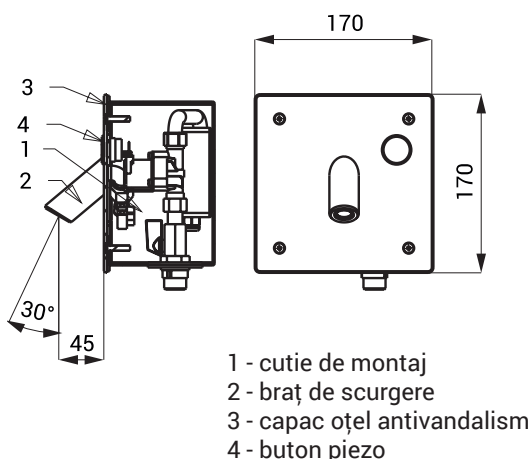

# Baterie de perete din oțel inox cu buton piezo SLU 44P

## Caracteristici

- perlator economic, debit 6 l/min
- spălare automată de igienizare
- antivandal
- destinat în special închisorilor
- special braț de scurgere de anti-suicide împotriva auto rău
- special capac din inox antivandalism, grosime 3 mm, șuruburi de siguranță
- cu o cale de alimentare pentru apă rece sau premixată
- apa începe să curgă după atingerea ușoară a butonului piezo
- timp de funcționare reglabil de la 2 la 62 secunde standard reglat la 10 sec
- apa se poate opri prin a doua atingere a butonului
- monitorizarea capacității bateriei (la modelele cu index B)
- posibilitate de reglare a parametrilor cu telecomanda SLD 04
- debitul se reglează de la robinetul sferic

## Specificații tehnice

<b>Dimensiuni capac inox</b>	170 x 170 x 3 mm
<b>Dimensiuni cutie de montaj</b>	145 x 155 x 100 mm
<b>Tensiune</b>	
▪ SLU 44P	24 V DC
▪ SLU 44PB	6 V
<b>Putere</b>	
▪ la 24 V DC	7 W
▪ la tensiune de 6 V	3 W
<b>Durata de viață a bateriei</b>	
▪ 4 buc. baterii alcaline AA 1,5 V, 2700 mAh	aprox. 2 ani (100 utilizări/zi)
<b>Presiune apă</b>	0,1 - 0,6 MPa
<b>Debit</b>	6 l/min. (dată inf.)
<b>Alimentare apă</b>	filet ext. G 1/2"

## Specificații livrare

SLU 44P - cod 43449	braț de scurgere, capac inox cu electronică și buton piezo, cutie de montaj din inox
SLU 44PB - cod 64441	cu electrovalvă și robinet sferic, șuruburi de siguranță (4 buc.), set 4 baterii alcaline 1,5 V, 2700 mAh tip AA (SLU 44PB)