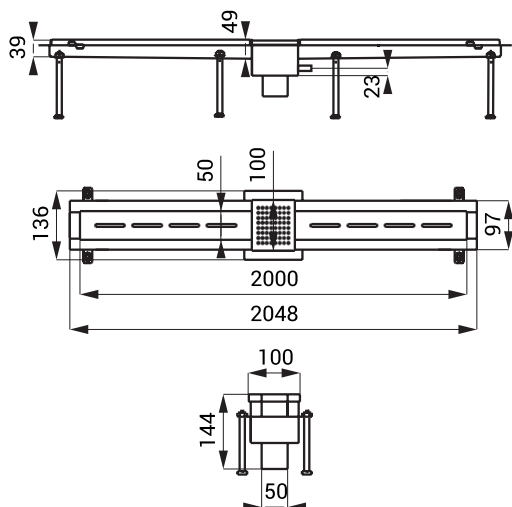

Dimensiuni

Specificații livrare

- SLKN 01 - cod 69010 rigolă (2 m, AISI - 304), scurgere cu gardă hidraulică, picioare de montaj, bandă izolatoare
SLKN 01L - cod 69017 rigolă (2 m, AISI - 316L), scurgere cu gardă hidraulică, picioare de montaj, bandă izolatoare

Caracteristici

RIGOLĂ

- gulerul servește pentru o izolare bună și sigură cu hidroizolația
- gulerul și cadrul sunt izolate contra umezelii
- picioare de montaj (pentru o așezare mai bună a rigolei pe pardoseală)
- șurub pentru conectare la conductor de legătură
- pant canal: 1 cm pe 1 m
- piesa de capăt nu este inclusă
- lungimi 2000 mm
- alte lungimi se pot executa la comandă (max. 2400 mm)
- material AISI - 304, AISI - 316L

SCURGERE

- scurgere din oțel inox ușor detașabilă și curățabilă cu gardă hidraulică
- max. o scurgere la o rigolă cu lungime de 4 metri
- diametru 50 mm, debit 48 l/min
- alte dimensiuni de scurgeri pot fi produse la comandă
- numărul scurgerilor se poate modifica la comandă

GRĂȚAR

- dimensiunile golurilor sunt de 6 x 50 mm (lățime x lungime), sigure pentru copii
- material AISI - 304, AISI - 316L
- finisaj periat
- vinisaj polisat la comandă